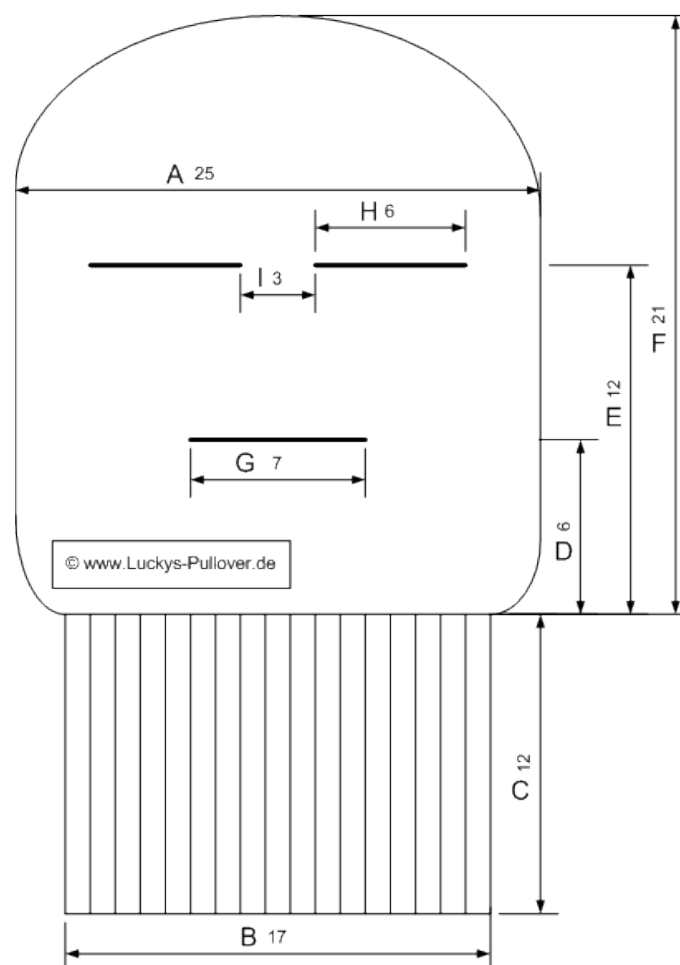

Die eingetragenen Maße entsprechen der Größe L Kopfumfang 57 cm (nur als Anhaltspunkt)

The measurements correspond with size L for a head circumference of 57 cm (only as a reference)

### Sturmmütze – Balaclava

mit Augenschlitz oder 2 Augenöffnungen, Mundöffnung, ganzer Gesichtsoffnung oder ohne Öffnungen.

with eye slit or 2 eyes, mouth open, face open or without any perforations.

## Sturmmütze – Balaclava

A. Kopfumfang	<input type="text"/>	A Head circumference
B. Rollkragenweite	<input type="text"/>	B Width of turtle neck
C. Rollkragenlänge Schulter-Kinnspitze	<input type="text"/>	C Length of turtle neck shoulder to chin tip
D. Höhe Kinnspitze-Oberlippe	<input type="text"/>	D Height chin tip - upper lip
E. Höhe Kinnspitze Augenöffnung	<input type="text"/>	E Height chin tip - eyes
F. Höhe Kinnspitze Scheitel (seitlich gemessen)	<input type="text"/>	F Height chin tip - vertex (measured from the side)
G. Mundöffnungsweite	<input type="text"/>	G Width of mouth perforation
H. Augenöffnungsweite	<input type="text"/>	H Width of eye perforation
I. Nasensteg zwischen den Augenöffnungen	<input type="text"/>	I Nose bridge between the eye perforations